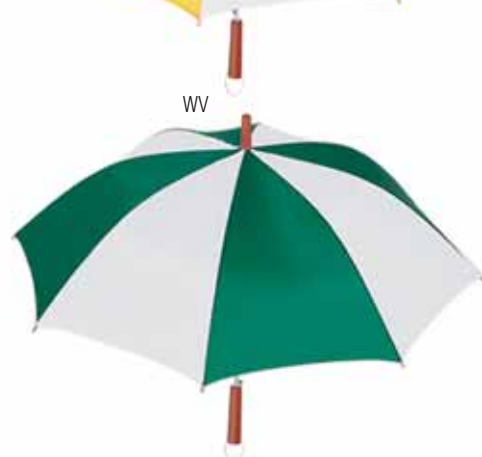

- manico in legno con cordoncino
- puntale in legno
- rib in metallo piegato e rinforzato
- chiusura con bottone
- meccanismo automatico
- **dimensioni:** Ø cm 108xh90 ca
- **materiale:** nylon taffetà 190 D
- **imballo:** 10/30

WV