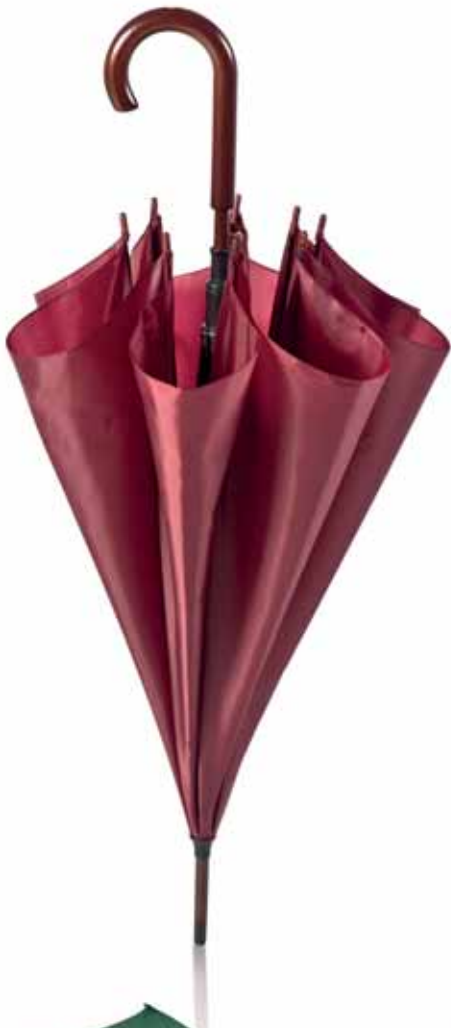

## 10. PLO86 LADY

- fusto, manico, puntale in alluminio
- rib in metallo temperato e rinforzato
- chiusura con velcro
- meccanismo automatico
- **dimensioni:** Ø cm 105xh90 ca
- **materiale:** nylon taffetà 190 D
- **imballo:** 10/30

TESSUTO IRIDESCENTE

ALLUMINIO

BL

BO

OR

10. PLO88  
WOOD

- fusto, manico, puntale in legno
- rib in metallo temperato e rinforzato
- chiusura con velcro
- meccanismo automatico
- **dimensioni:** Ø cm 108xh90 ca
- **materiale:** nylon taffetà 190 D
- **imballo:** 10/30