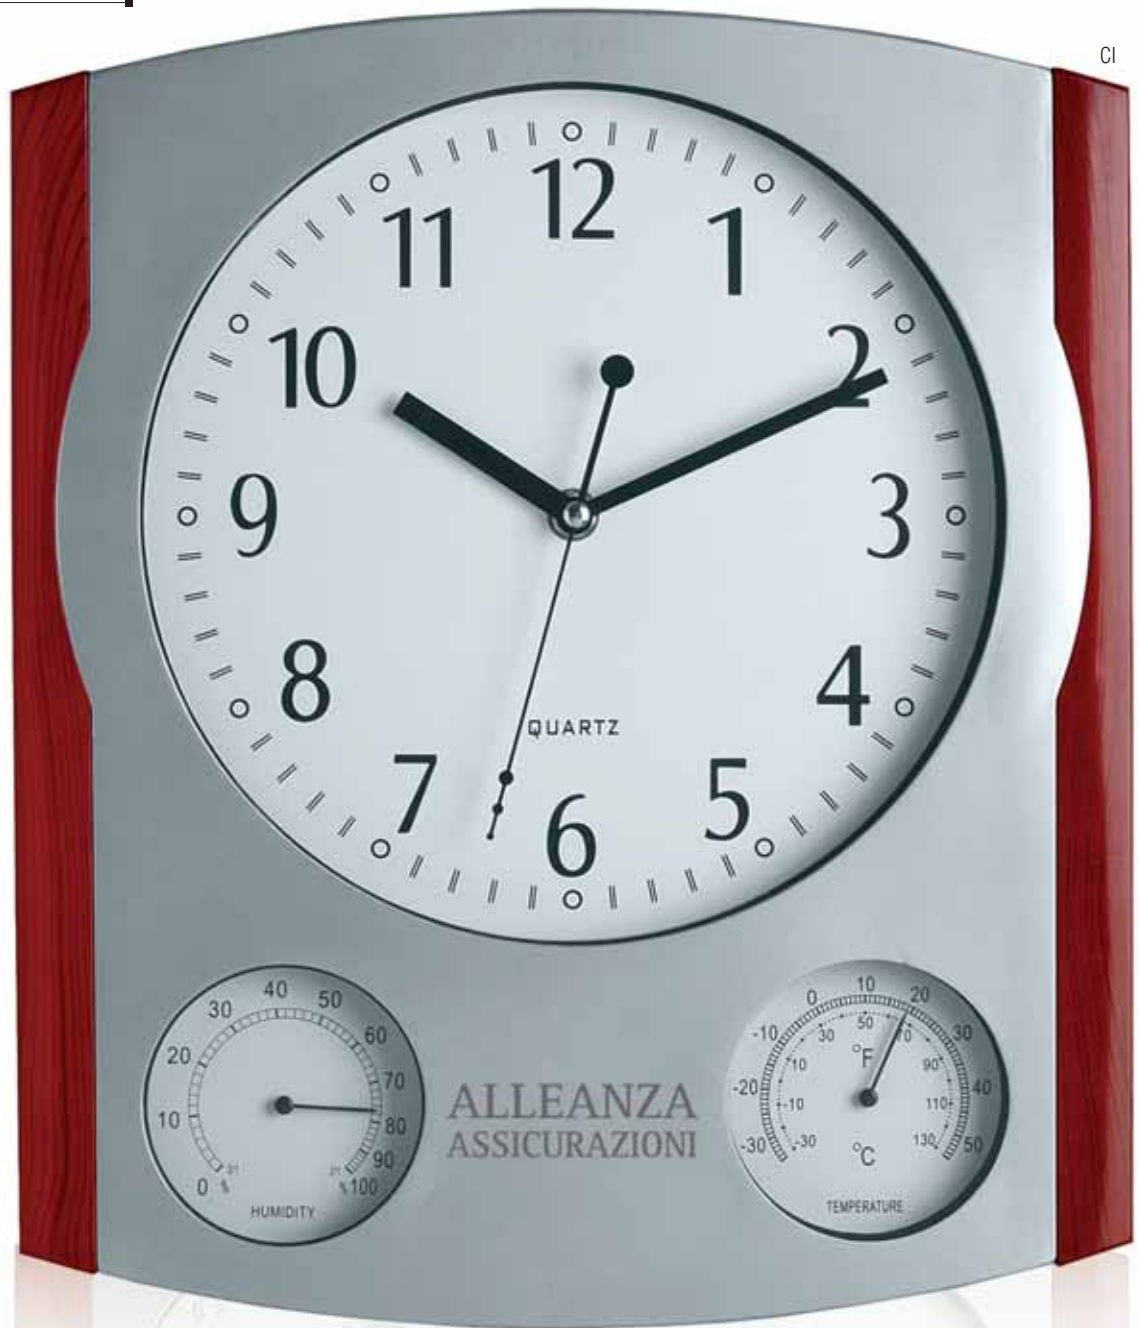

FUNZIONI

- rilevazione della temperatura interna ed esterna mediante sensore esterno a 433 Mhz
- indicatore della temperatura in formato °C/°F
- calendario con data, mese e giorno
- allarme sveglia con funzione snooze
- batterie non incluse
- **dimensioni:** cm 28x29,9 ca
- **materiale:** plastica silver
- **imballo:** 10/20

07.PF039 RADIO CABRIO CLOCK

- radio FM
- radiosveglia - orologio da tavolo
- display a cristalli liquidi
- vano p/oggetti - p/cellulare
- corredato di astuccio

FUNZIONI

- indicatore della temperatura in formato °C/°F
- calendario con data, mese e giorno della settimana
- allarme sveglia con funzione snooze
- modalità conto alla rovescia
- batterie non incluse
- **dimensioni:** cm 8x16,5x6,7 ca
- **materiale:** plastica
- **imballo:** 10/50

RADIO FM

07.PF041 CASCO CLOCK

- orologio digitale da tavolo
- LED a risparmio energetico con doppia modalità
- corredato di astuccio

FUNZIONI

- LED in modalità ON: l'orologio è acceso con visualizzazione alternata di mese, data e minuti
- LED in modalità OFF: il LED è in modalità risparmio energetico. Il sistema è spento, ma l'emissione di un suono, o il semplice tocco del prodotto o della superficie su cui esso si trova, provocano l'accensione del LED e appare l'ora per 6 secondi
- allarme sveglia con funzione snooze
- batterie non incluse
- **dimensioni:** cm 9x12,5x10 ca
- **materiale:** plastica
- **imballo:** 8/64

plastica e finto legno

• **imballo:** 10

07.PF324

OROLOGIO DA PARETE

- orologio da parete
- multifunzione
- corredato di astuccio

FUNZIONI

- igrometro
- termometro
- meccanismo QUARTZ
- **dimensioni:** cm 30x35 ca
- **materiale:** plastica silver e finto legno
- **imballo:** 10