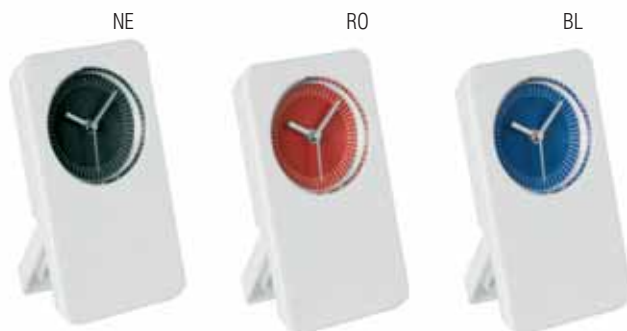

07.PF247 WHITE CLOCK

- orologio sveglia
- analogico da tavolo
- meccanismo QUARTZ
- allarme con snooze
- batterie incluse
- corredato di astuccio
- **dimensioni:** cm 6,5x11 ca
- **materiale:** plastica
- **imballo:** 50/100