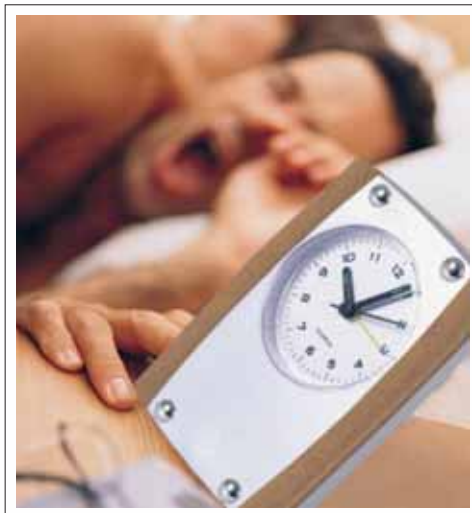

- orologio sveglia
- analogico da tavolo
- meccanismo QUARTZ
- allarme con snooze
- corredato di astuccio
- **dimensioni:** cm 10x15 ca
- **materiale:** plastica silver e finto legno
- **imballo:** 10/50